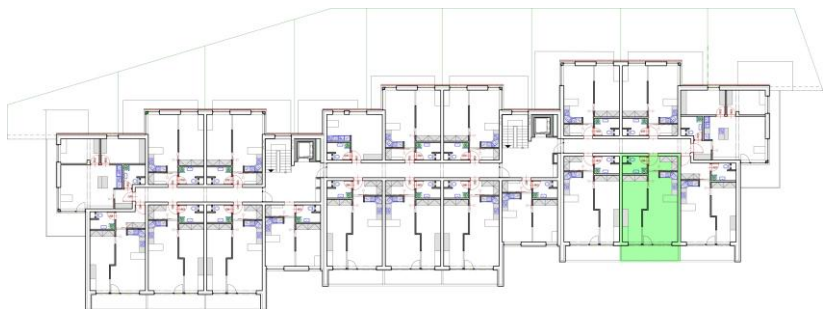

2.11

1.NP - 2+kk

Předsíň	4,57 m²
Obývací pokoj	24,78 m²
Ložnice	15,98 m²
Koupelna	4,08 m²
Užitná plocha	49,41 m²

Balkon	9,22 m²
Sklepní kóje č. 58	1,35 m²

Celková plocha	59,98 m²

5.70 m

KYJOUSKÉ
ZAHRADY

Realitní tým
Ing. Michala
Stehlíka