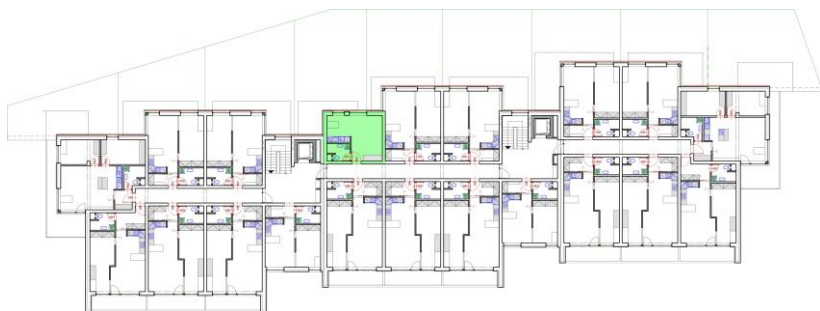

## 1.NP - 1+kk

Obývací pokoj	22,60 m <sup>2</sup>
Koupelna	3,81 m <sup>2</sup>
<b>Užitná plocha</b>	<b>26,41 m<sup>2</sup></b>

Terasa	12,40 m <sup>2</sup>
Zahrada	84,64 m <sup>2</sup>
Sklepní kóje č. 49	1,41 m <sup>2</sup>

**Celková plocha** 124,86 m<sup>2</sup>

5.00 m

KYJOUSKÉ  
ZAHRADY

*Realitní tým*  
**Ing. Michala Stehlíka**