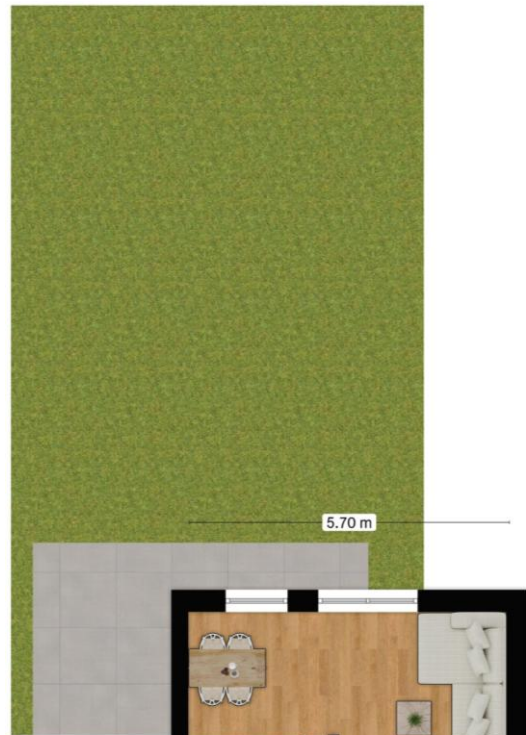

## 1.NP - 1+kk

Obývací pokoj	22,60 m <sup>2</sup>
Koupelna	3,81 m <sup>2</sup>
<b>Užitná plocha</b>	<b>26,41 m<sup>2</sup></b>

Terasa	12,40 m <sup>2</sup>
Zahrada	84,64 m <sup>2</sup>
Sklepní kóje č. 49	1,41 m <sup>2</sup>

**Celková plocha** 124,86 m<sup>2</sup>

5.00 m

KYJOUSKÉ  
ZAHRADY

*Realitní tým*  
**Ing. Michala Stehlíka**