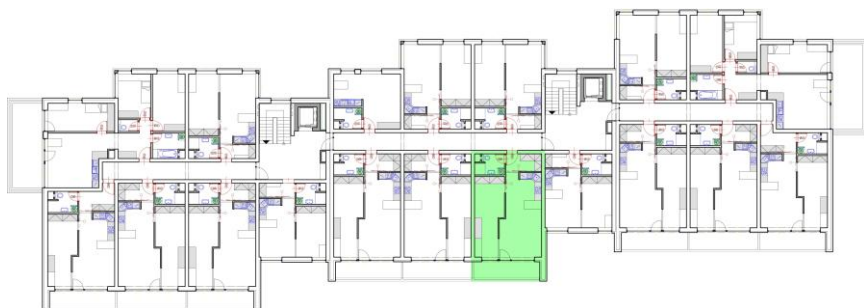

4.14

3.NP - 2+kk

Předsíň	4,57 m²
Obývací pokoj	24,78 m²
Ložnice	15,98 m²
Koupelna	4,08 m²
Užitná plocha	49,41 m²

Balkon	8,89 m²
Sklepní kóje č. 68	1,35 m²

Celková plocha	59,65 m²

5.70 m

KYJOUSKÉ
ZAHRADY

Realitní tým
Ing. Michala
Stehlíka